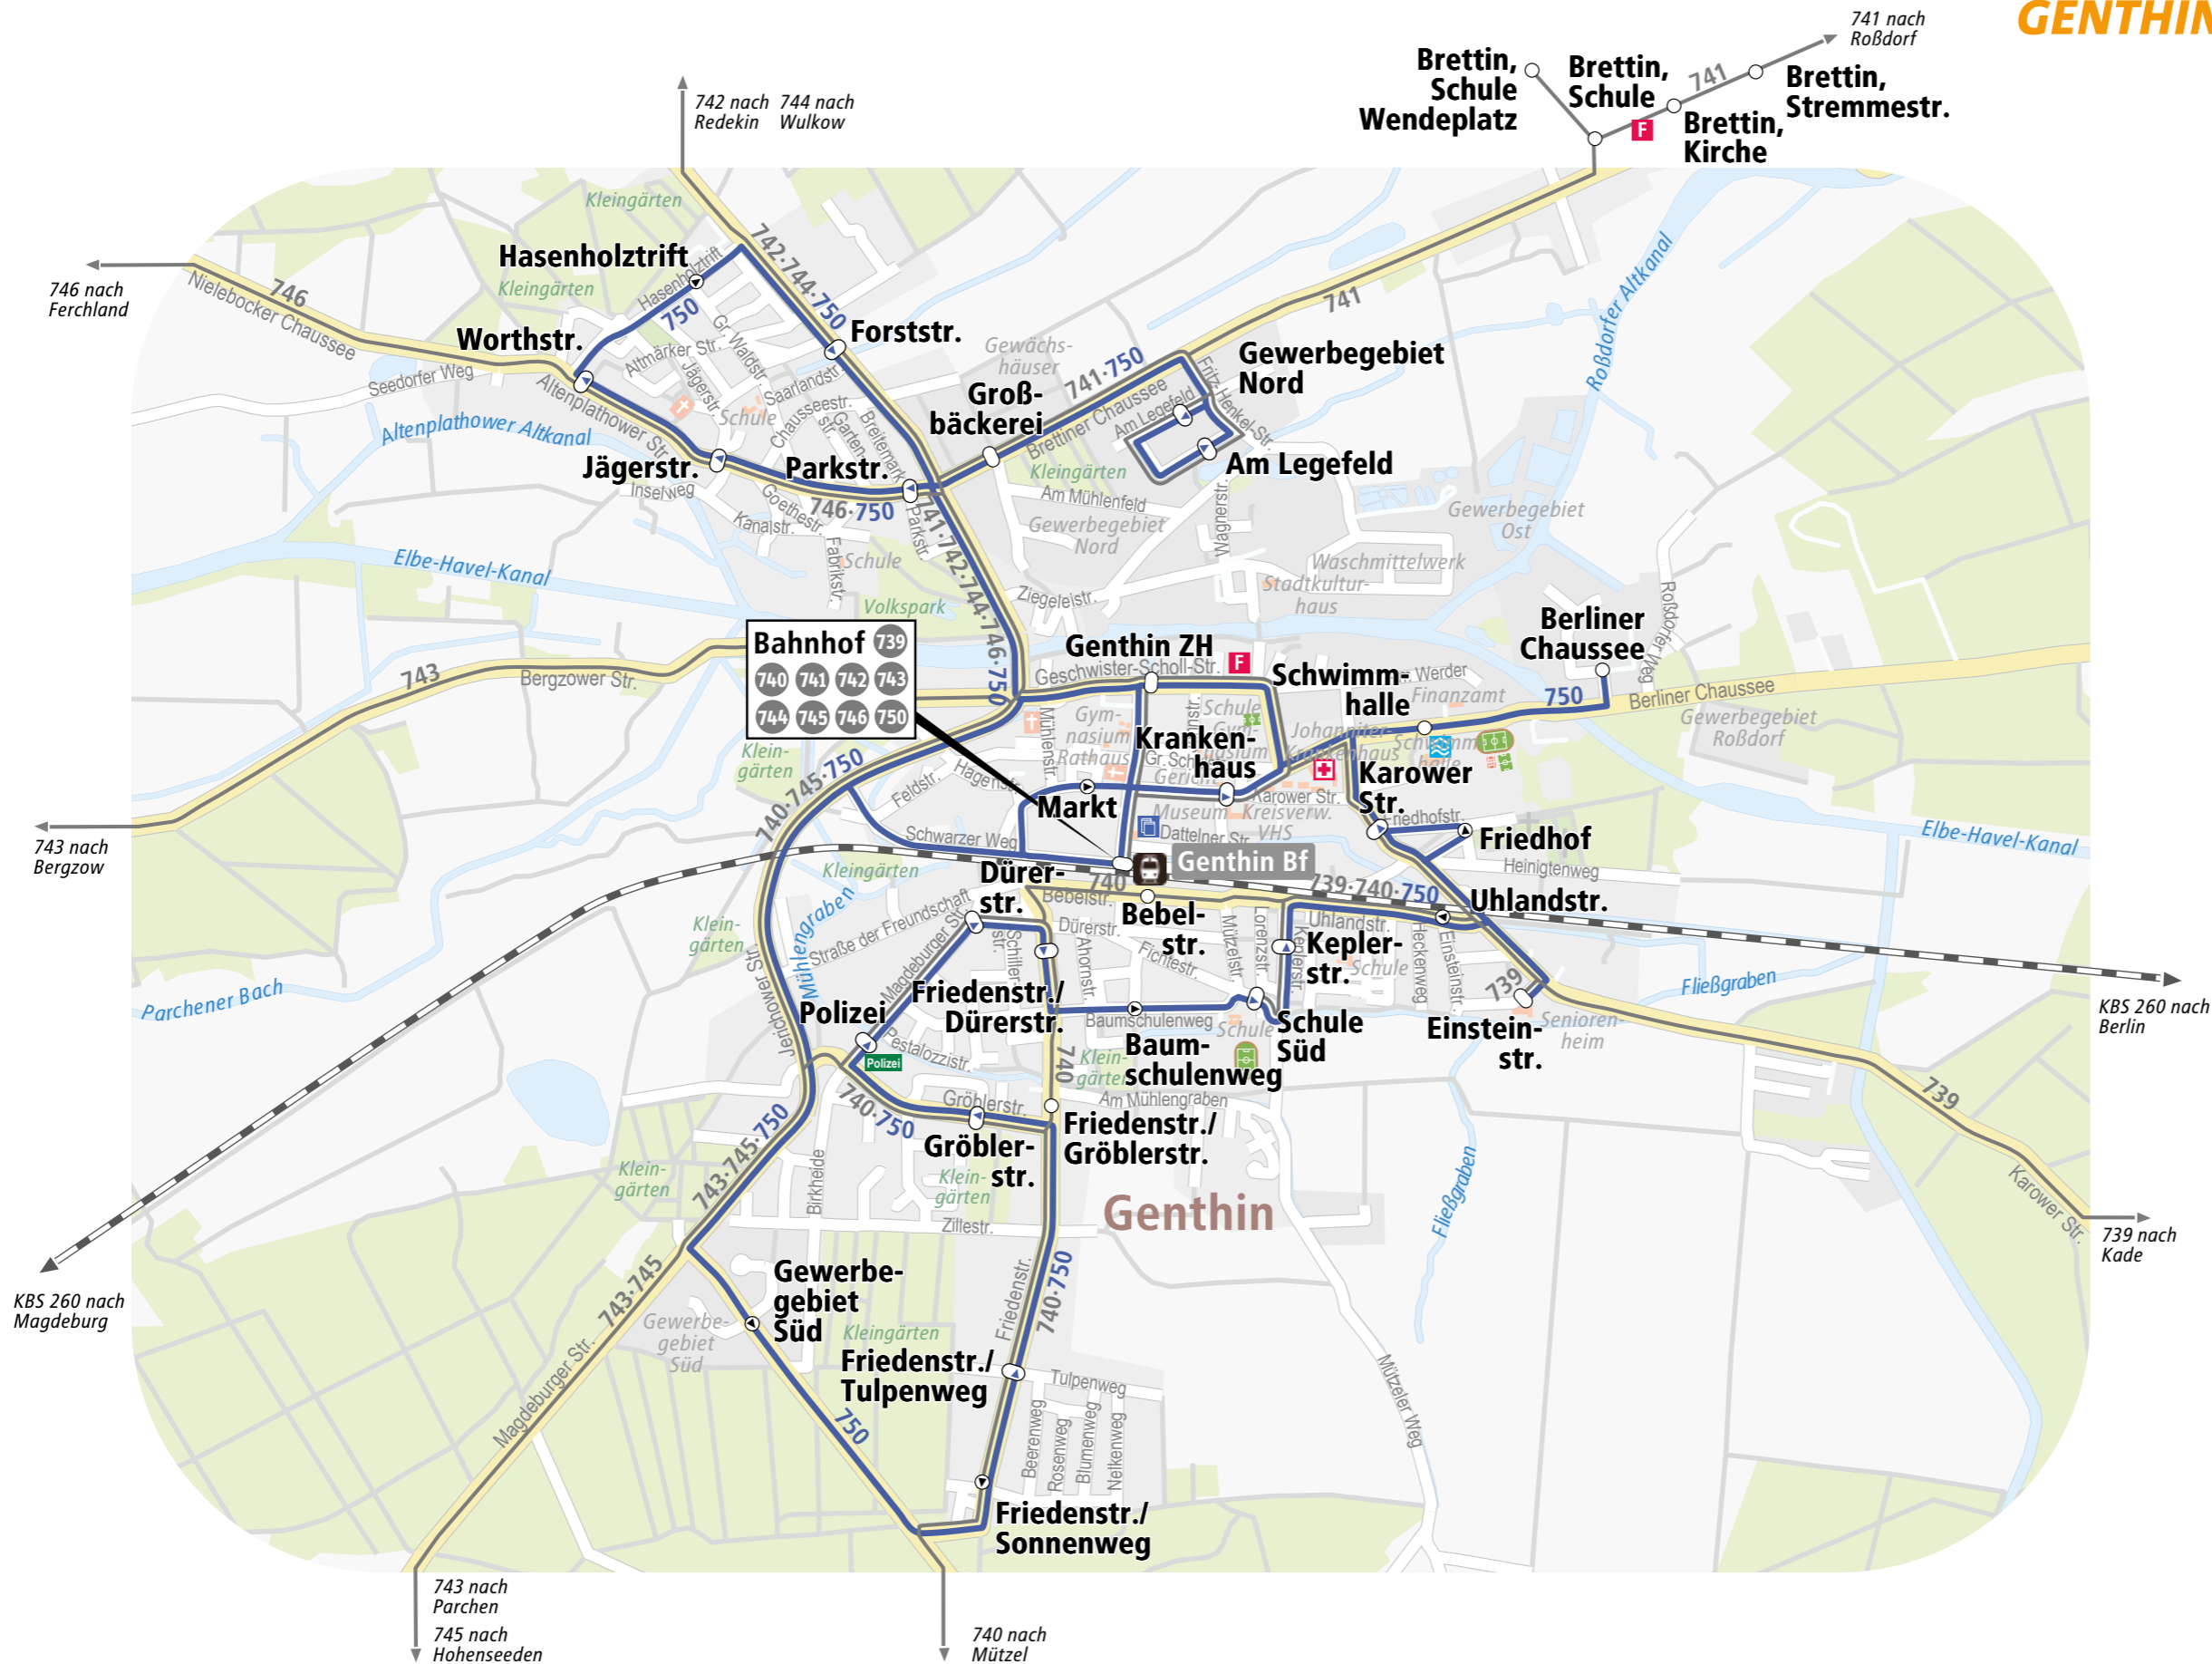

# STADTVERKEHR

### Legende

- 743 Regionalbus mit Haltestelle
- 750 Stadtbus mit Haltestelle
- Richtungshaltestelle
- Umsteigehaltestelle
- Bahnstrecke
- Feuerwehr
- Krankenhaus
- Bücherei
- Hallenbad
- öffentliche Gebäude