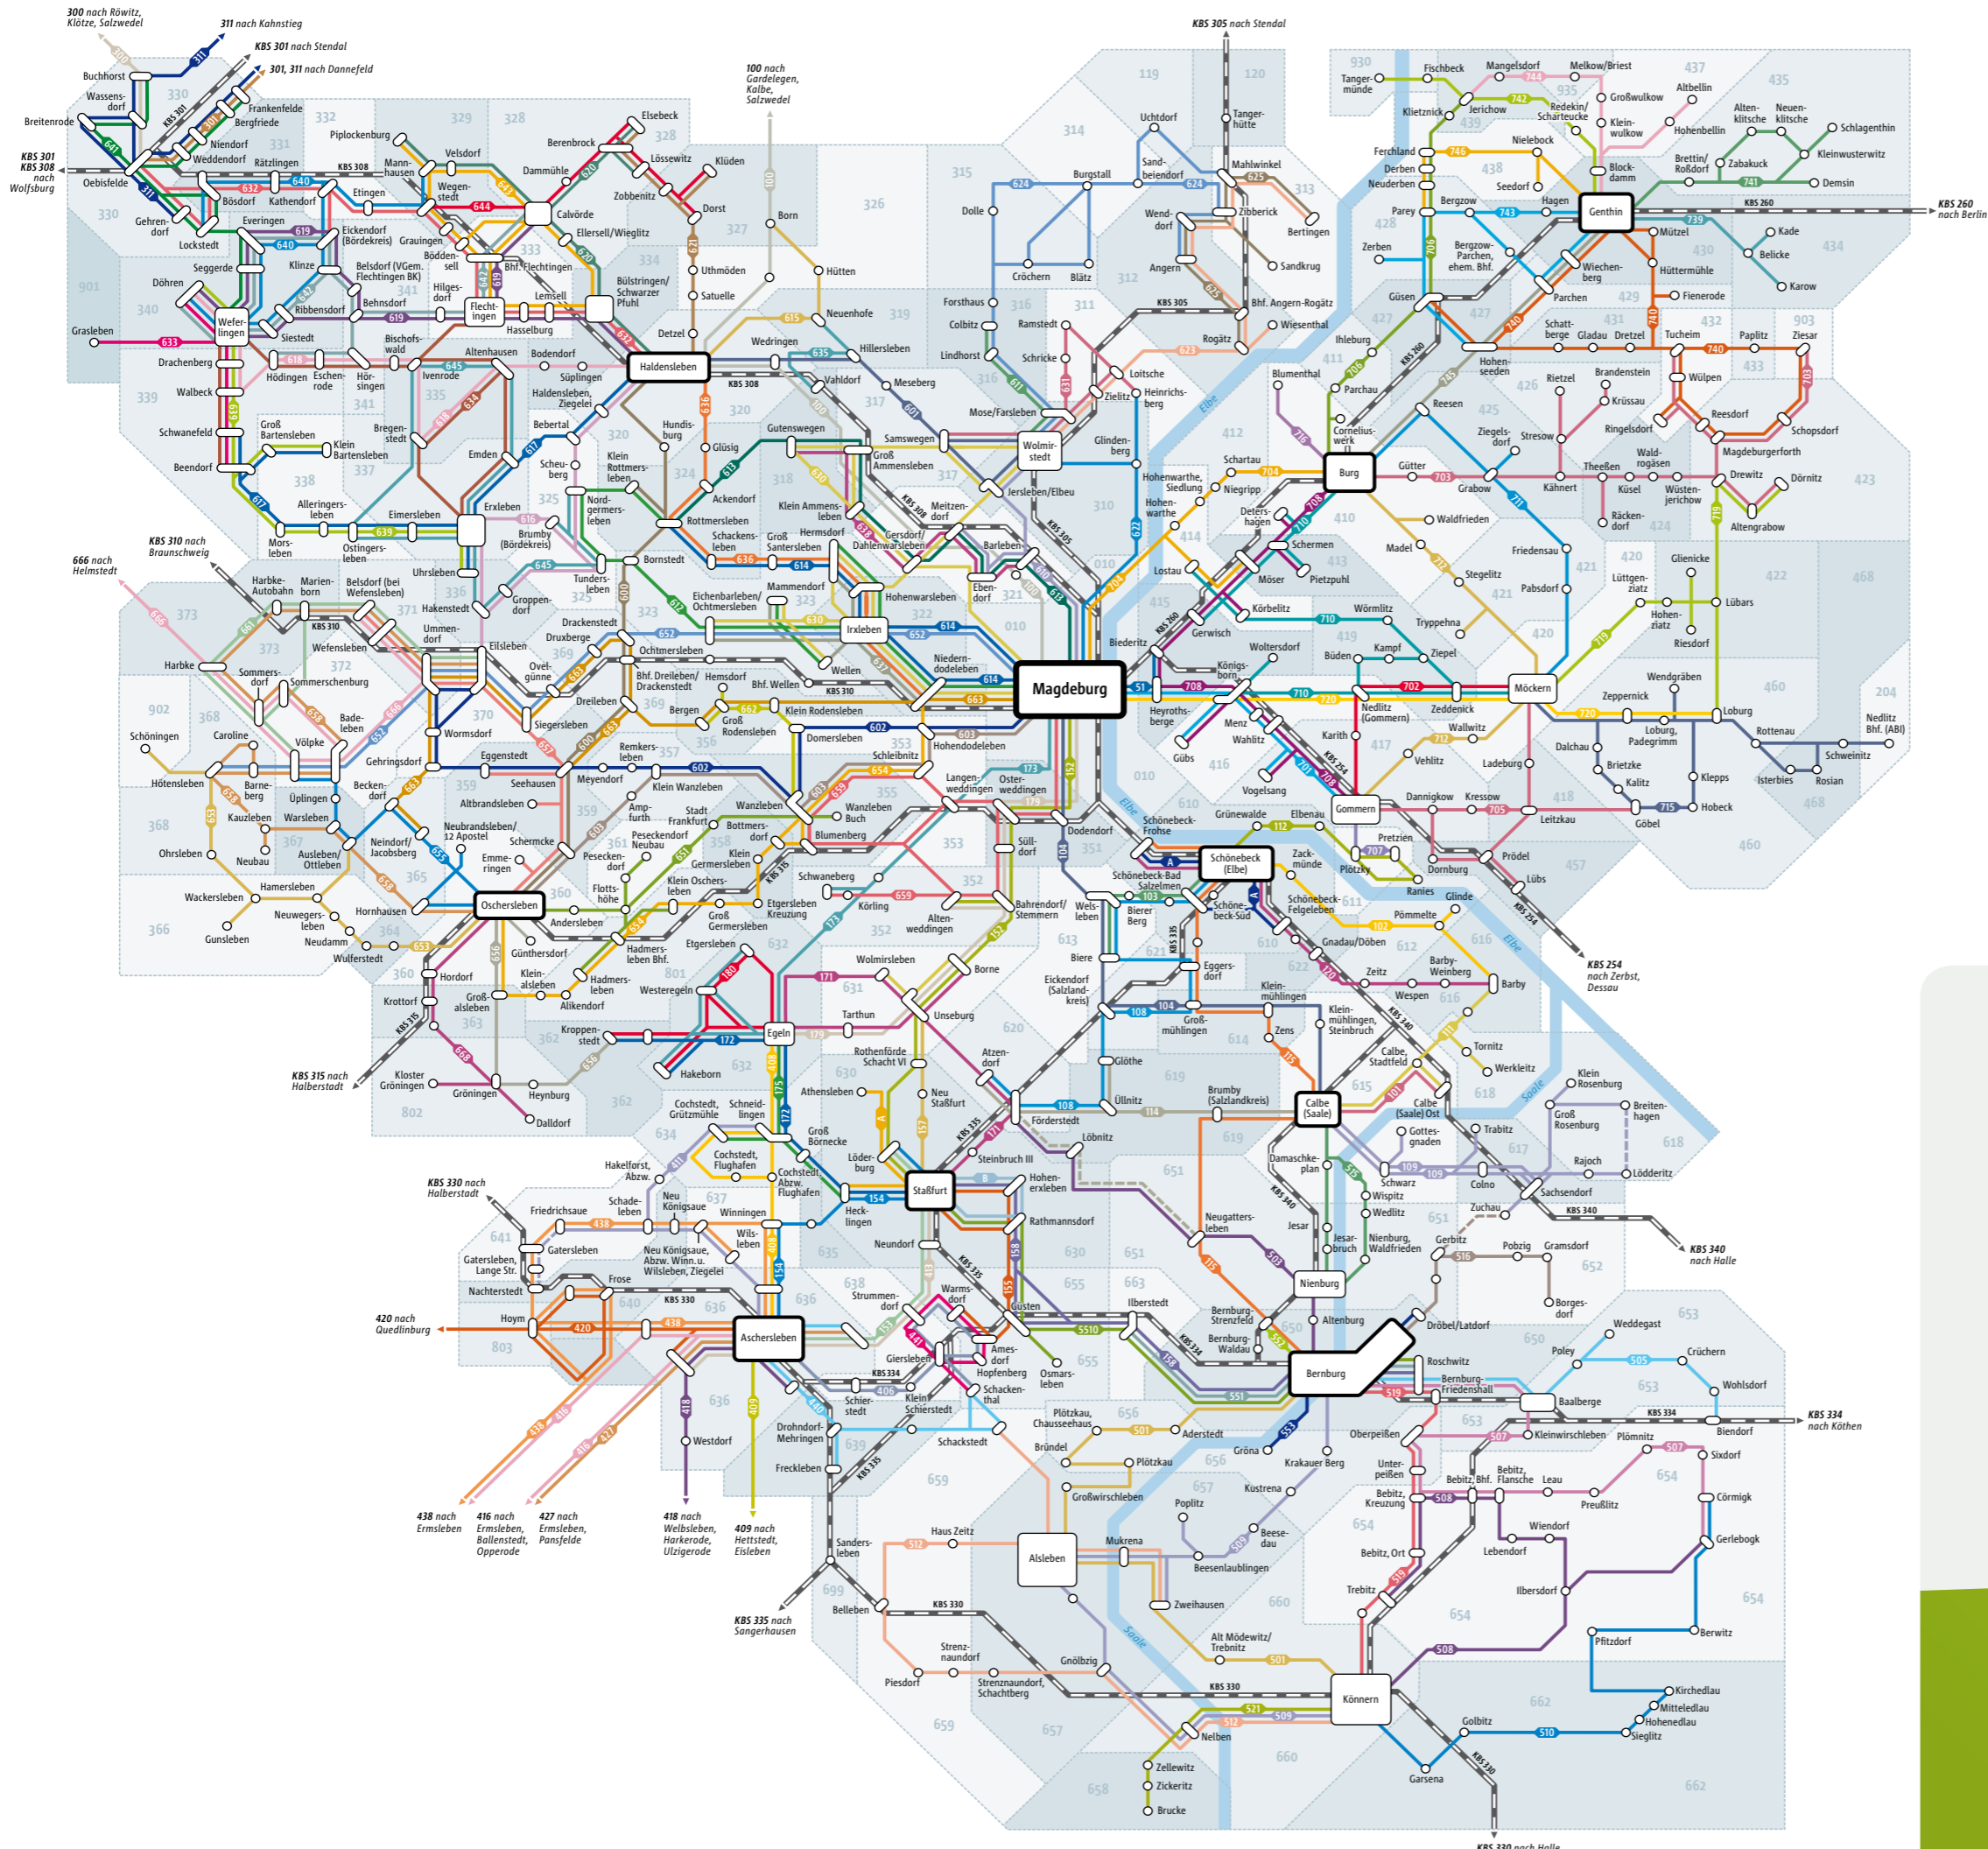

LINIENNETZPLAN MAGDEBURG UND DIE REGION

- ### Legende
- 702 Buslinie
 - 516 alternative Bedienform
 - KBS 335 Eisenbahnstrecke (KBS = Kursbuchstrecke)
 - Tarifpunkte
 - Burg
 - 010 Tarifzone mit Tarifzonenummer

» Stand Dezember 2011

Magdeburger Regionalverkehrsverbund
www.marego-verbund.de

MSA Die Auskunft für Bahn und Bus
01801 - 33 10 10
(3,9 ct/min vom deutschen Festnetz, maximal 42 ct/min aus dem Mobilfunknetz; Festnetz: 0391 - 53 63 180)